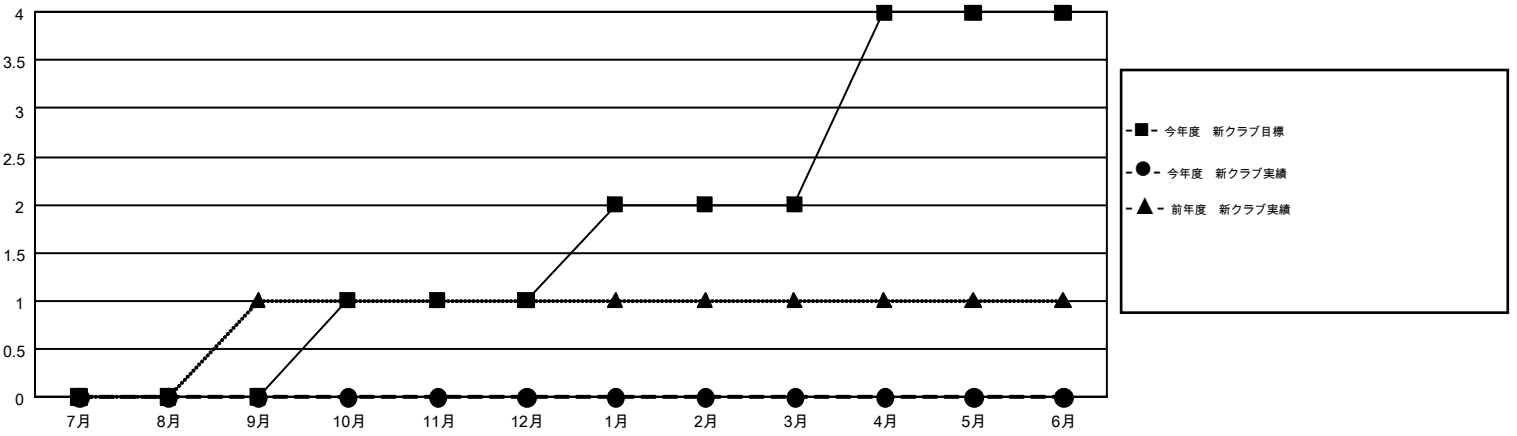

GMT MONTHLY MEMBERSHIP PROGRESS REPORT

Results as of: 7/31/2018

Multiple District 336

LOCATION: JAPAN

GMT: MASAYOSHI MARUYAMA, YASUHISA NAKAMURA

GMT会則地域 5

クラブ				名			
結果: 2018-2019				結果: 2018-2019			
四半期	新クラブ目標	新クラブ	解散クラブ	四半期	会員純増目標	会員増強実績	退会者(転籍を含む)実際
7月/8月/9月	0	0	1	7月/8月/9月	160	282	111
10月/11月/12月	1	0	0	10月/11月/12月	185	0	0
1月/2月/3月	1	0	0	1月/2月/3月	155	0	0
4月/5月/6月	2	0	0	4月/5月/6月	-38	0	0

新クラブ目標及び実績累計

会員目標及び実績累計

解散クラブ: 1	134 CLUBS OF 421 一名以上の新会員を登録	男女別	
		男性	12,656 (80.95%)
		女性	2,979 (19.05%)
退会者		世帯主/家族会員合計	3,766
物故会員 8	会員累計データを見るには、 ここをクリック	国際会費半額の家族会員	1,990
クラブ解散 0			
その他 103			
合計 111			