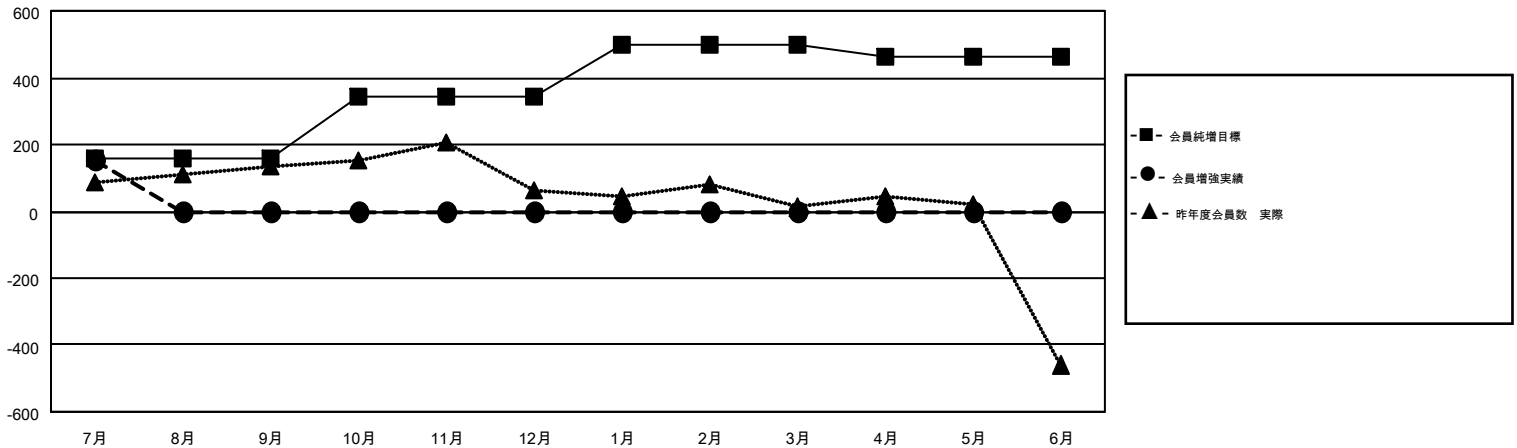

GMT MONTHLY MEMBERSHIP PROGRESS REPORT

Results as of: 7/31/2018

Multiple District 336

LOCATION: JAPAN

GMT: MASAYOSHI MARUYAMA, YASUHISA NAKAMURA

GMT会則地域 5

クラブ				名			
結果: 2018-2019				結果: 2018-2019			
四半期	新クラブ目標	新クラブ	解散クラブ	四半期	会員純増目標	会員増強実績	退会者(転籍を含む)実際
7月/8月/9月	0	0	1	7月/8月/9月	160	282	111
10月/11月/12月	1	0	0	10月/11月/12月	185	0	0
1月/2月/3月	1	0	0	1月/2月/3月	155	0	0
4月/5月/6月	2	0	0	4月/5月/6月	-38	0	0

新クラブ目標及び実績累計

会員目標及び実績累計

解散クラブ: 1	134 CLUBS OF 421 一名以上の新会員を登録	男女別	
		男性	12,656 (80.95%)
		女性	2,979 (19.05%)
退会者		世帯主/家族会員合計	3,766
物故会員 8	会員累計データを見るには、 ここをクリック	国際会費半額の家族会員	1,990
クラブ解散 0			
その他 103			
合計 111			